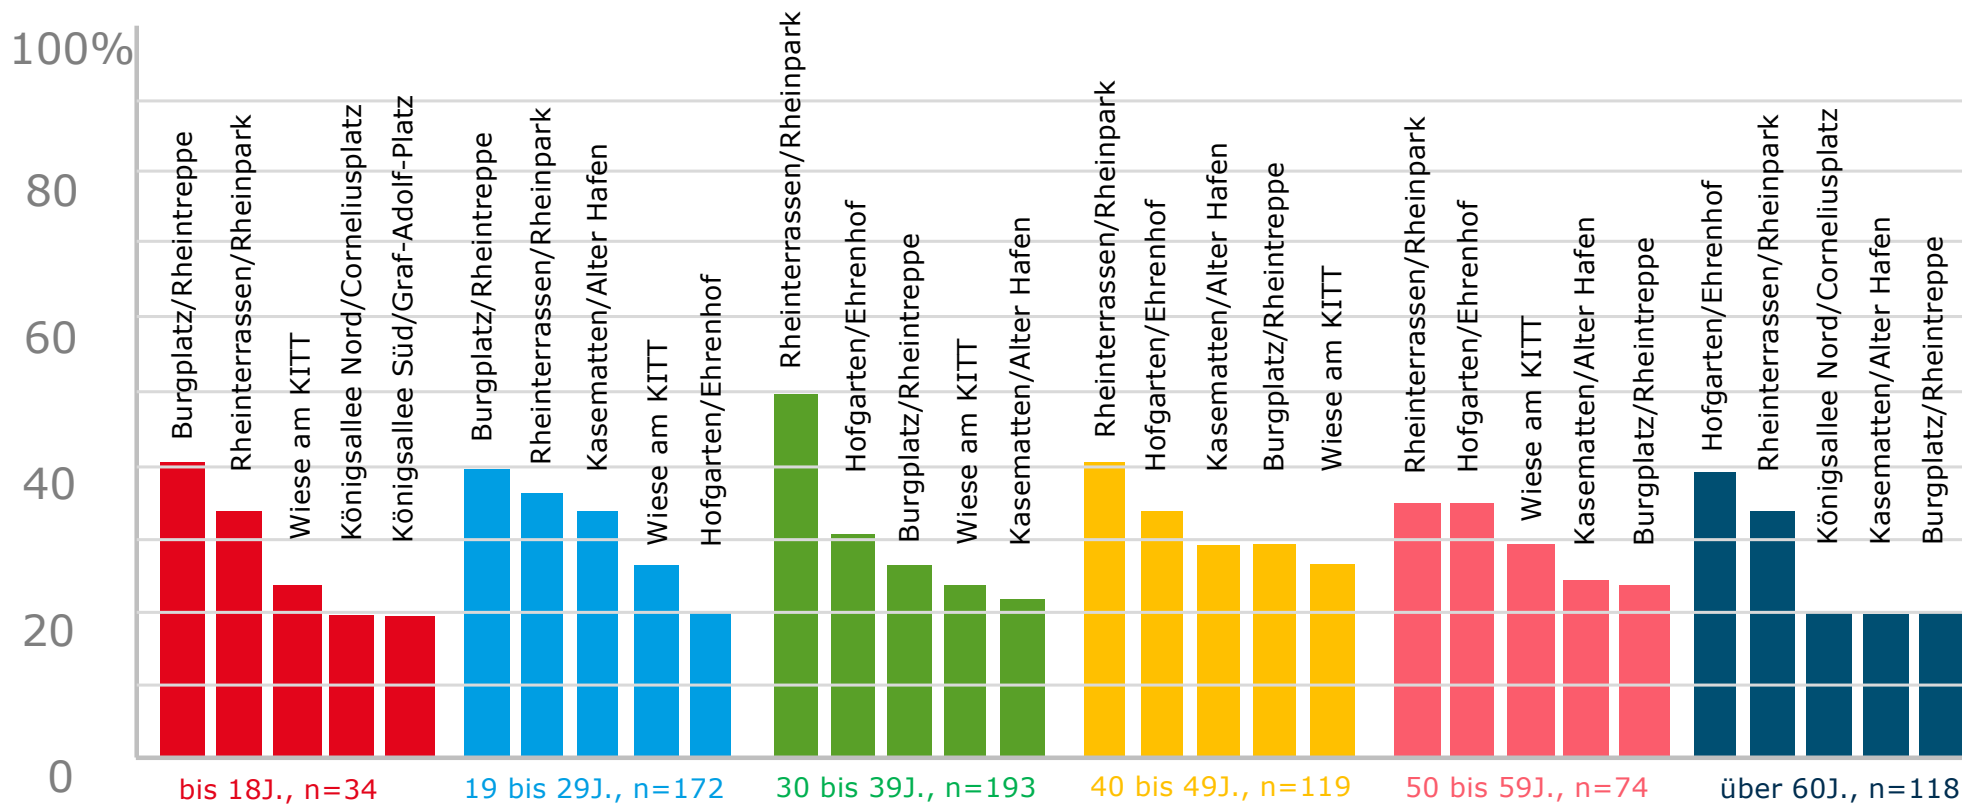

40 bis 49J., n=119

Kasematten Promenade **KIT** Ehrenhof **Hofgarten** Tonhalle
Rhein Wiese **Rheinufer** Rheinpromenade **Burgplatz**

50 bis 59J., n=74

Kasematten Promenade **KIT** Wiese **Hofgarten** Ehrenhof
Rhein Tonhalle **Rheinufer** Rheinpromenade **Burgplatz**

über 60J., n=118

Ungestützte Abfrage, Antwort durch Eingabe Freitext

Frage zwei

Düsseldorf Nähe trifft Freiheit

Wo innerhalb des Blaugrünen Rings hältst Du Dich besonders regelmäßig/häufig auf? (n=756)

7 Antwort durch Multiple Choice, mehrere Antworten möglich
n=756, m/w=40/60, Durchschnittsalter= 41 Jahre

Düsseldorf Nähe trifft Freiheit

Wo innerhalb des Blaugrünen Rings hältst Du Dich besonders regelmäßig/häufig auf? (n=710)

8

Antwort durch Multiple Choice, mehrere Antworten möglich

Düsseldorf Nähe trifft Freiheit

Frage Drei

Düsseldorf Nähe trifft Freiheit

Welche Bereiche meidest Du?

10 Antwort durch Multiple Choice, mehrere Antworten möglich
n=756, m/w=40/60, Durchschnittsalter= 41 Jahre

Düsseldorf Nähe trifft Freiheit