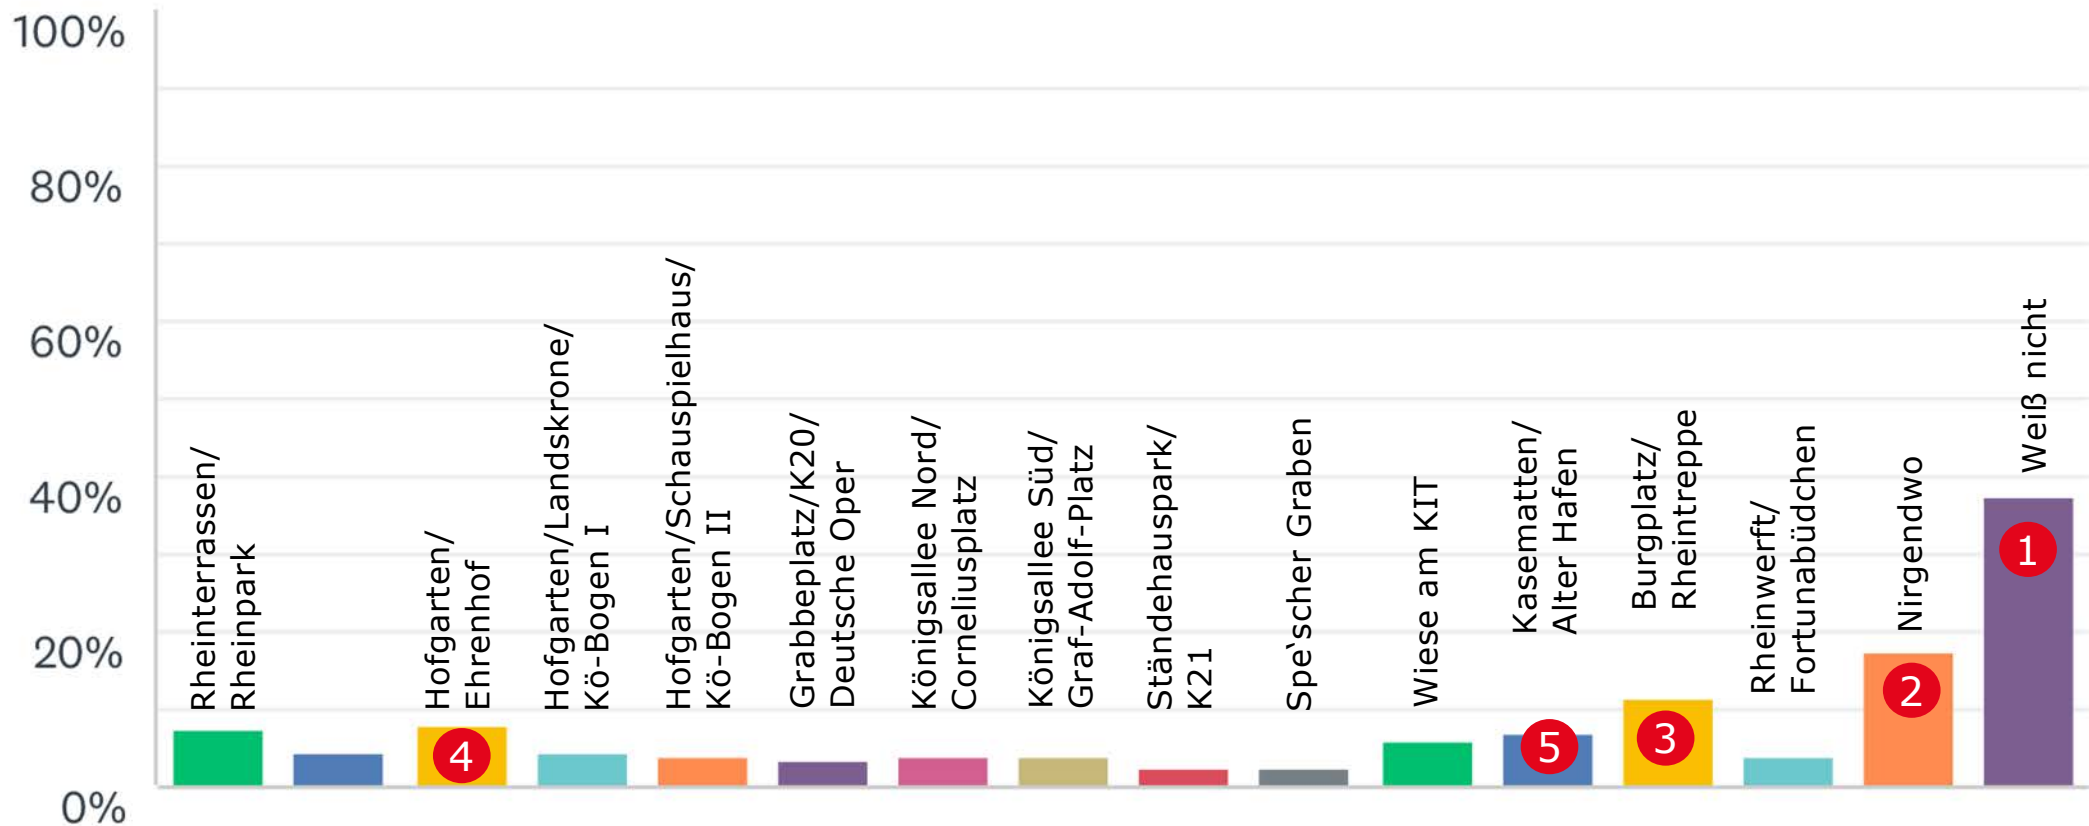

Frage Drei

Düsseldorf Nähe trifft Freiheit

Welche Bereiche meidest Du?

10 Antwort durch Multiple Choice, mehrere Antworten möglich
n=756, m/w=40/60, Durchschnittsalter= 41 Jahre

Düsseldorf Nähe trifft Freiheit

Frage vier

Düsseldorf Nähe trifft Freiheit

Wo siehst Du Änderungsbedarf bzw. für welchen Ort hättest Du einen konkreten Wunsch?

12 Antwort durch Multiple Choice, mehrere Antworten möglich
n=754, m/w=40/60, Durchschnittsalter= 41 Jahre