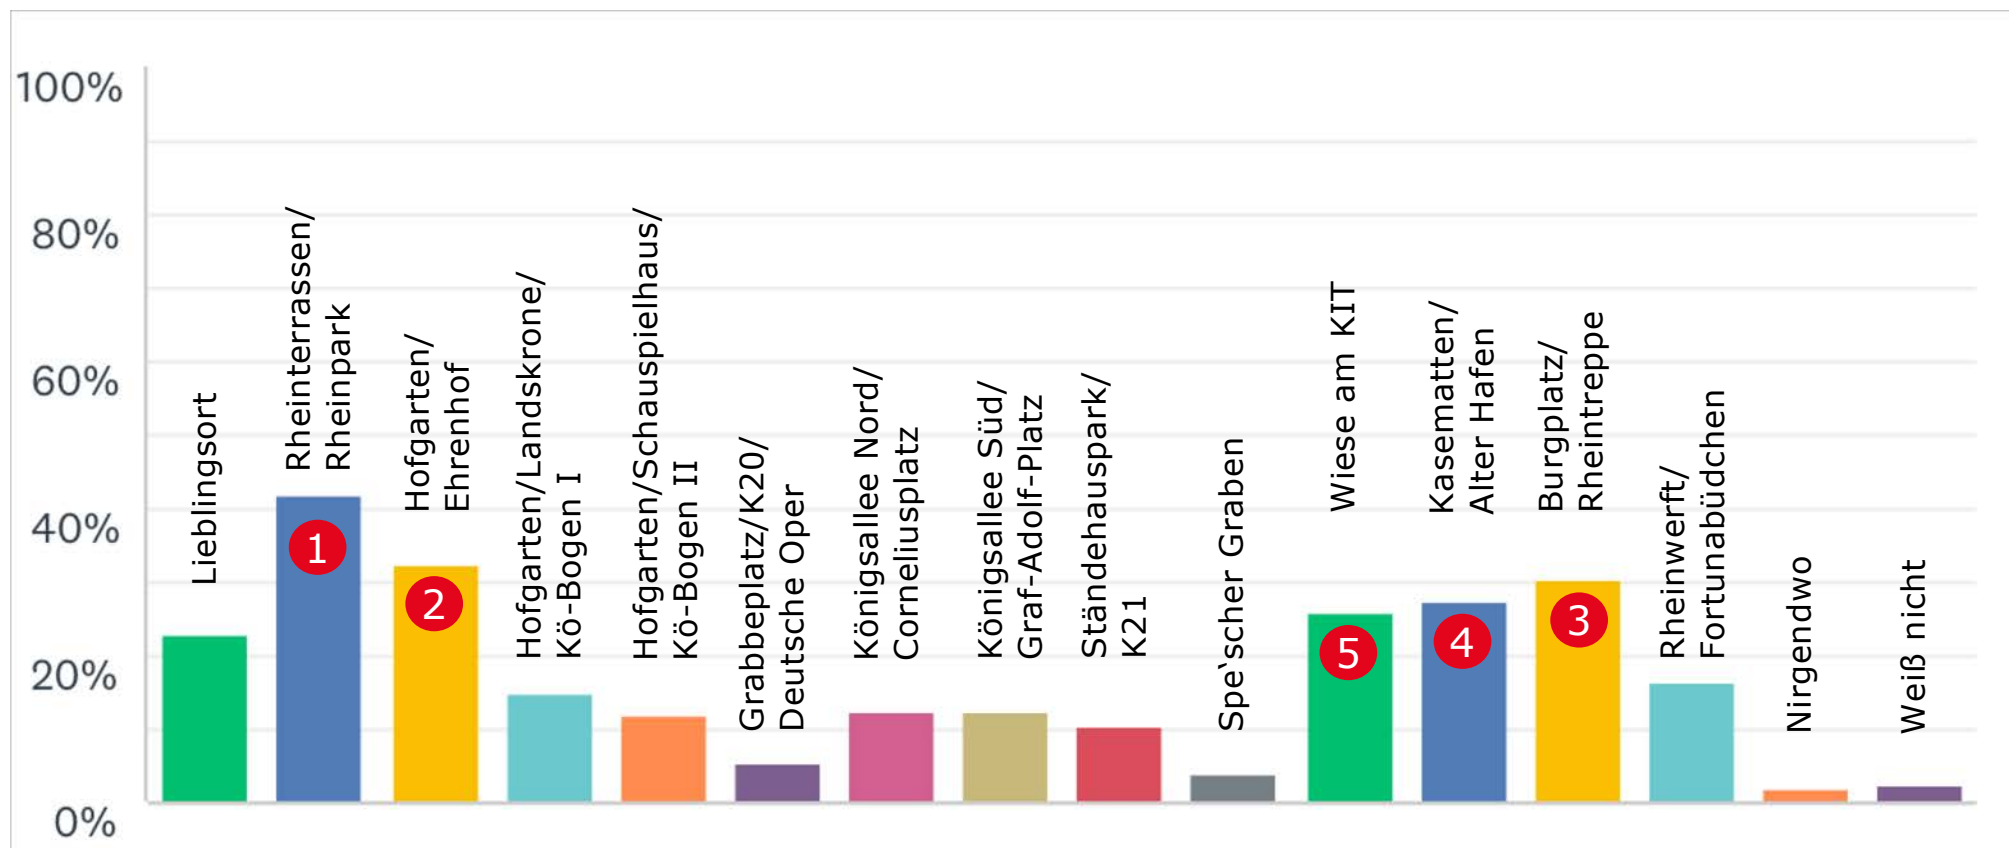

30 bis 39J., n=193

4 Ungestützte Abfrage, Antwort durch Eingabe Freitext

Düsseldorf Nähe trifft Freiheit

Was ist Dein Lieblingsort innerhalb des Blaugrünen Rings?

Burgplatz Wiese **Tonhalle** Rheinufer **Rhein** Rheinpromenade
Hofgarten Kunstsammlung **KIT** Ehrenhof **Rheinpark**
Rheinterrasse

40 bis 49J., n=119

Kasematten Promenade **KIT** Ehrenhof **Hofgarten** Tonhalle
Rhein Wiese **Rheinufer** Rheinpromenade **Burgplatz**

50 bis 59J., n=74

Kasematten Promenade **KIT** Wiese **Hofgarten** Ehrenhof
Rhein Tonhalle **Rheinufer** Rheinpromenade **Burgplatz**

über 60J., n=118

Ungestützte Abfrage, Antwort durch Eingabe Freitext

Frage zwei

Düsseldorf Nähe trifft Freiheit

Wo innerhalb des Blaugrünen Rings hältst Du Dich besonders regelmäßig/häufig auf? (n=756)

7 Antwort durch Multiple Choice, mehrere Antworten möglich
n=756, m/w=40/60, Durchschnittsalter= 41 Jahre