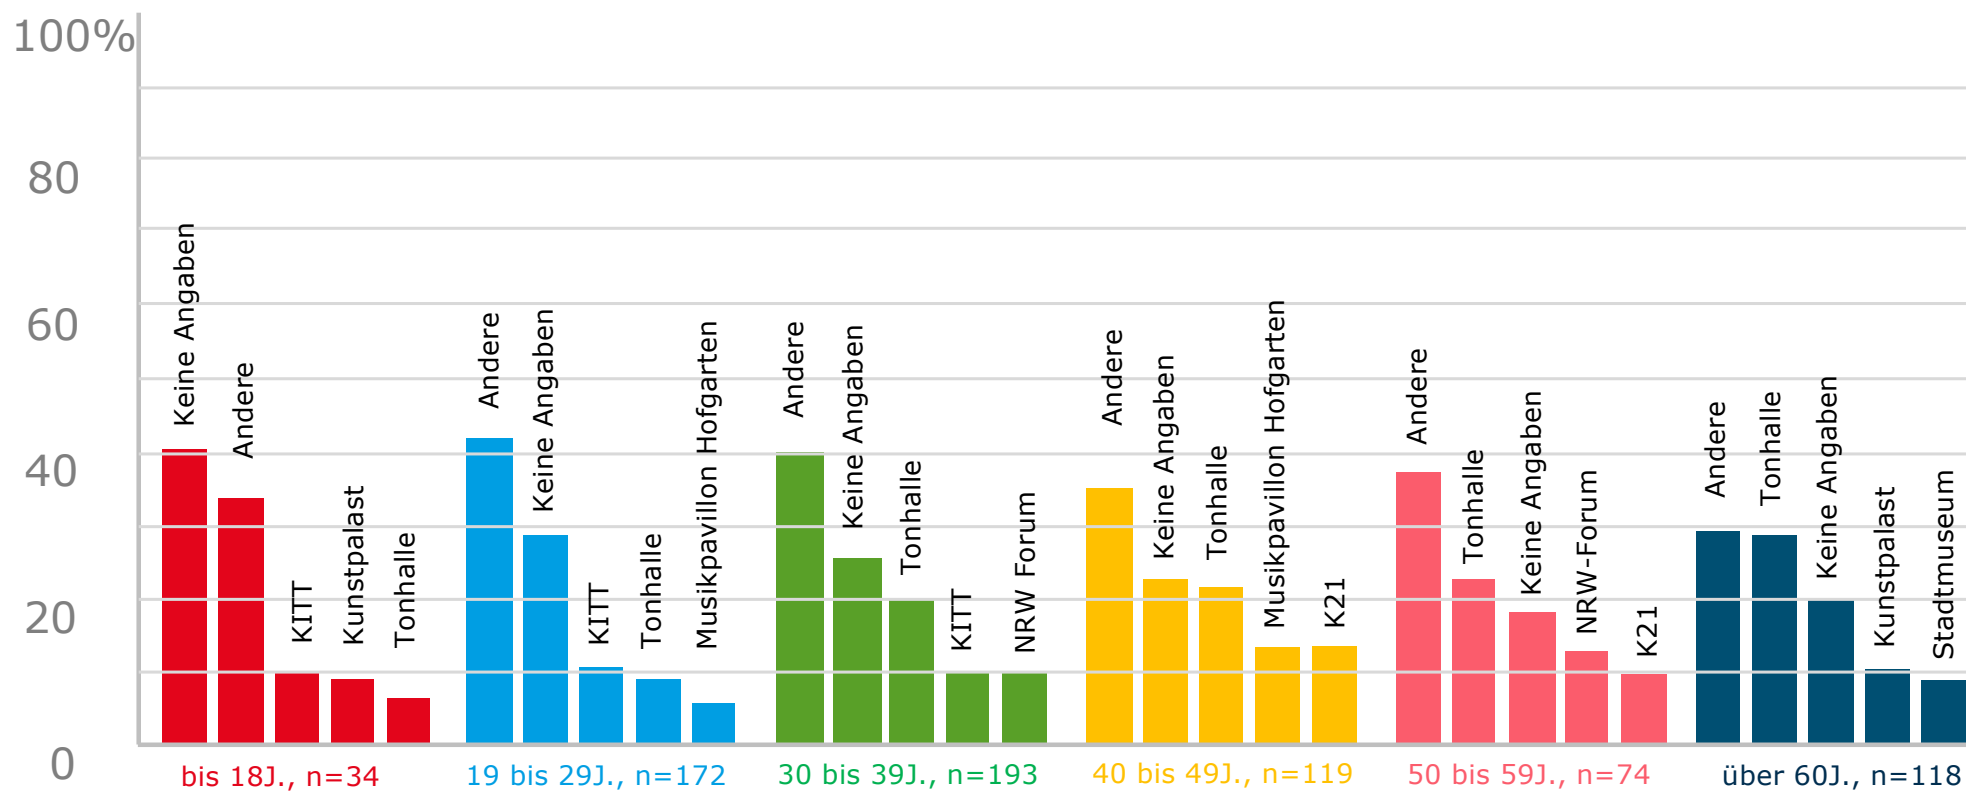

Düsseldorf Nähe trifft Freiheit

**Frage
Fünf**

Düsseldorf Nähe trifft Freiheit

Welche/r Kulturort/e empfindest Du als prägend für den Blaugrünen Ring?

14 Ungestützte Abfrage, Antwort durch Freitext
 n=757, m/w=40/60, Durchschnittsalter= 41 Jahre

Düsseldorf Nähe trifft Freiheit

Welche/r Kulturort/e empfindest Du als prägend für den Blaugrünen Ring?

15 Ungestützte Abfrage, Antwort durch Freitext
n=757, m/w=40/60, Durchschnittsalter= 41 Jahre

Düsseldorf Nähe trifft Freiheit