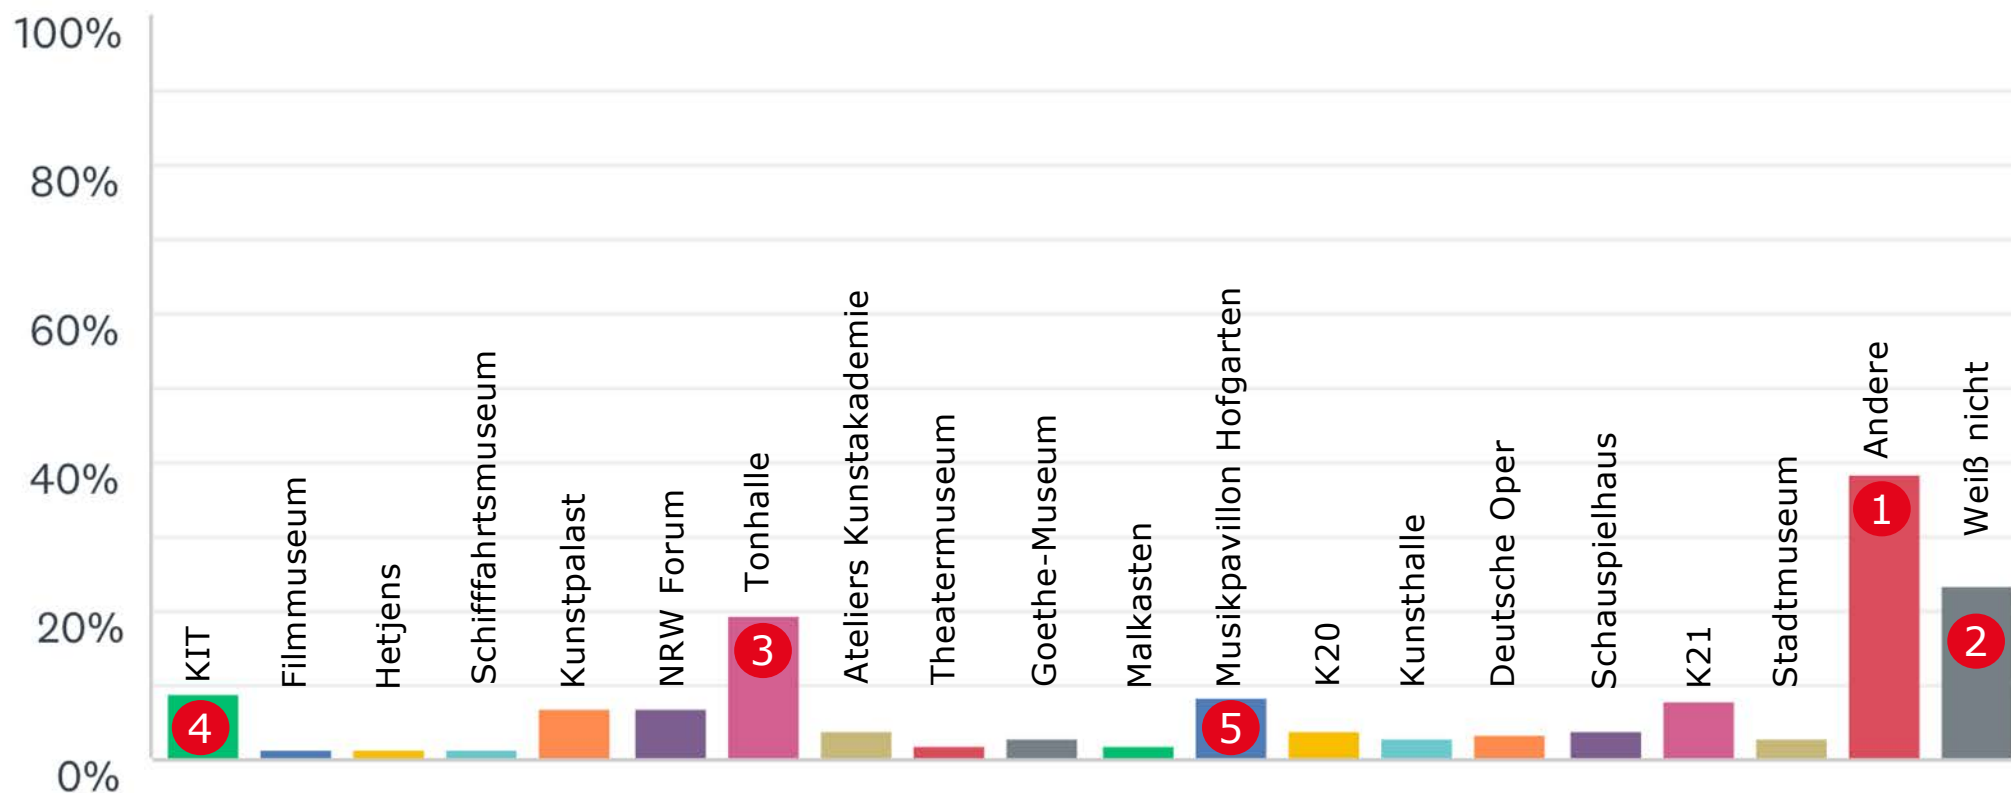

Frage Drei

Düsseldorf Nähe trifft Freiheit

Welche Bereiche meidest Du?

10 Antwort durch Multiple Choice, mehrere Antworten möglich
n=756, m/w=40/60, Durchschnittsalter= 41 Jahre

Düsseldorf Nähe trifft Freiheit

Frage vier

Düsseldorf Nähe trifft Freiheit

Wo siehst Du Änderungsbedarf bzw. für welchen Ort hättest Du einen konkreten Wunsch?

12 Antwort durch Multiple Choice, mehrere Antworten möglich
n=754, m/w=40/60, Durchschnittsalter= 41 Jahre

Düsseldorf Nähe trifft Freiheit

**Frage
Fünf**

Düsseldorf Nähe trifft Freiheit

Welche/r Kulturort/e empfindest Du als prägend für den Blaugrünen Ring?

14 Ungestützte Abfrage, Antwort durch Freitext
 n=757, m/w=40/60, Durchschnittsalter= 41 Jahre

Düsseldorf Nähe trifft Freiheit

Welche/r Kulturort/e empfindest Du als prägend für den Blaugrünen Ring?

15 Ungestützte Abfrage, Antwort durch Freitext
n=757, m/w=40/60, Durchschnittsalter= 41 Jahre

Düsseldorf Nähe trifft Freiheit