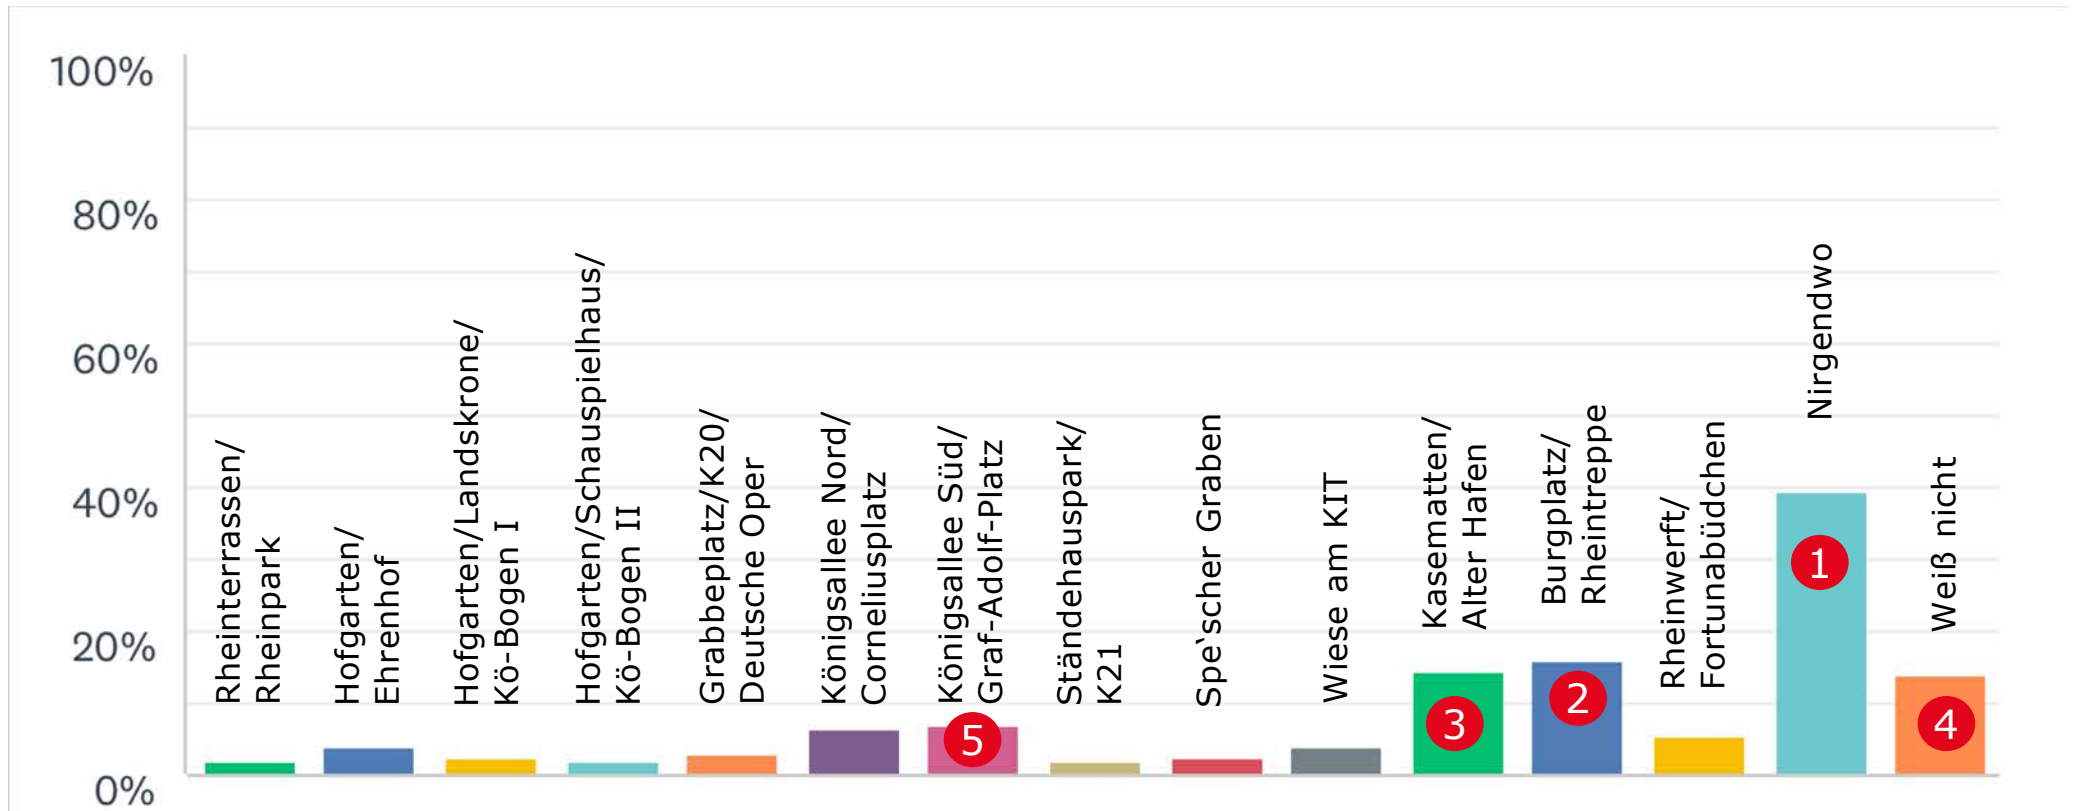

über 60J., n=118

Ungestützte Abfrage, Antwort durch Eingabe Freitext

Frage zwei

Düsseldorf Nähe trifft Freiheit

Wo innerhalb des Blaugrünen Rings hältst Du Dich besonders regelmäßig/häufig auf? (n=756)

7 Antwort durch Multiple Choice, mehrere Antworten möglich
n=756, m/w=40/60, Durchschnittsalter= 41 Jahre

Düsseldorf Nähe trifft Freiheit

Wo innerhalb des Blaugrünen Rings hältst Du Dich besonders regelmäßig/häufig auf? (n=710)

8

Antwort durch Multiple Choice, mehrere Antworten möglich

Düsseldorf Nähe trifft Freiheit

Frage Drei

Düsseldorf Nähe trifft Freiheit

Welche Bereiche meidest Du?

10 Antwort durch Multiple Choice, mehrere Antworten möglich
n=756, m/w=40/60, Durchschnittsalter= 41 Jahre

Düsseldorf Nähe trifft Freiheit