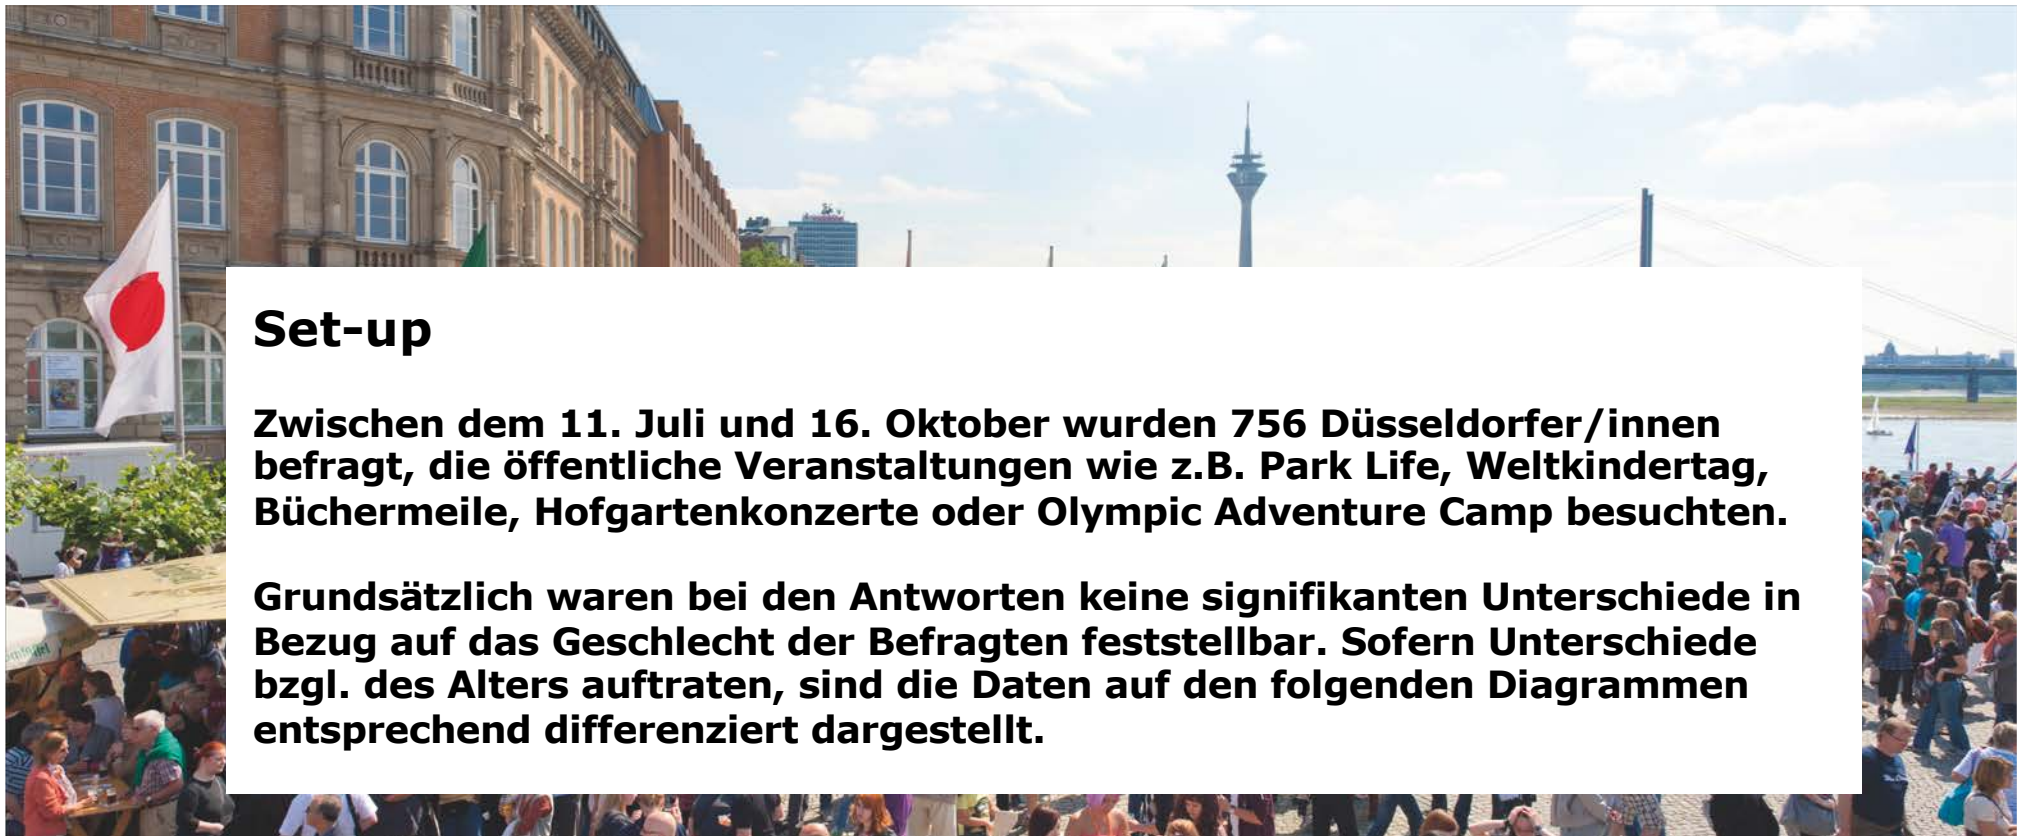

Bürgerbeteiligung Blaugrüner Ring

Befragungen im Zuge öffentlicher Veranstaltungen

Set-up

Zwischen dem 11. Juli und 16. Oktober wurden 756 Düsseldorfer/innen befragt, die öffentliche Veranstaltungen wie z.B. Park Life, Weltkindertag, Büchermeile, Hofgartenkonzerte oder Olympic Adventure Camp besuchten.